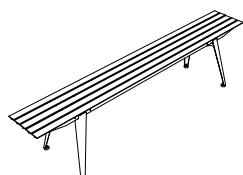

Gartenmöbel T-Serie

Gartenmöbel aus verzinktem Stahl und pulverbeschichtetem Aluminium.
Produziert von Metall Werk Zürich AG

Modell Schnell

Gartentisch Schnell rgb

Tisch aus verzinktem Stahl mit Tischfläche aus pulverbeschichteten Aluminium T-Profilen.
Farbe: Rot, Blau oder Grün.
Länge: 2000mm, Breite 830mm, Höhe 750mm.

CHFR exkl. MWST 1254.63
CHFR inkl. MWST 1355.00

Bank Schnell rgb

Passend zu Gartentisch
Füsse aus verzinktem Stahl, Sitzfläche aus pulverbeschichteten Aluminium T-Profilen.
Farbe: Rot, Blau oder Grün.
Länge: 2000mm, Breite 290mm, Höhe 450mm.

Rückenlehne Schnell rgb

Rückenlehne für Gartenbank Schnell. Die Lehne kann nachträglich in die bestehenden Löcher verschraubt werden. Farbe: Rot, Grün oder Blau.
Länge: 2000mm, Höhe: 380mm, Breite: 170mm

Modell Terrasse

Gartentisch Terrasse rgb.

Tisch aus verzinktem Stahl mit Tischfläche aus pulverbeschichteten Aluminium T-Profilen. Robuste Ausführung. Farbe: Rot, Blau oder Grün.

Länge: 1800mm, Breite 830mm, Höhe 750mm.