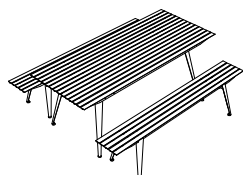

Gartentisch Schnell Garnitur rgb

Bestehend aus einem Tisch und zwei Bänken.
Farbe: Rot, Blau oder Grün.
Länge: 2000mm

CHFR exkl. MWST 2149.07
CHFR inkl. MWST 2321.00