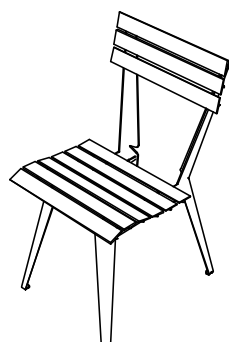

Stuhl Schnell

CHFR exkl. MWST 376.85
CHFR inkl. MWST 407.00

Stuhl ohne Armlehnen für Gartentisch Schnell