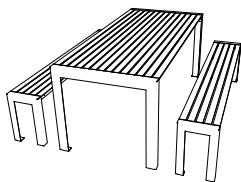

Gartenmöbel T-Serie

Gartenmöbel aus verzinktem Stahl und pulverbeschichtetem Aluminium.
Produziert von Metall Werk Zürich AG