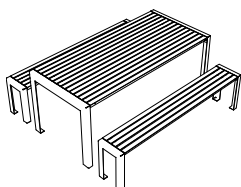

Modell Terrasse

Gartentisch Terrasse rgb.

Tisch aus verzinktem Stahl mit Tischfläche aus pulverbeschichteten Aluminium T-Profilen. Robuste Ausführung. Farbe: Rot, Blau oder Grün.

Länge: 1800mm, Breite 830mm, Höhe 750mm.

CHFR exkl. MWST 1040.74
CHFR inkl. MWST 1124.00

Bank Terrasse rgb

Passend zu Gartentisch. Füße aus verzinktem Stahl, Sitzfläche aus pulverbeschichteten Aluminium T-Profilen. Farbe: Rot, Blau oder Grün.

Länge: 1800mm, Breite 290mm, Höhe 450mm.

CHFR exkl. MWST 520.37
CHFR inkl. MWST 562.00

Gartentisch Terrasse Garnitur rgb

Bestehend aus einem Tisch und zwei Bänken. Farbe: Rot, Grün oder Blau.

Länge: 1800mm

CHFR exkl. MWST 1873.15
CHFR inkl. MWST 2023.00