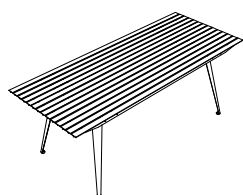

Gartenmöbel T-Serie

Gartenmöbel aus verzinktem Stahl und pulverbeschichtetem Aluminium.
Produziert von Metall Werk Zürich AG

Modell Schnell

Gartentisch Schnell rgb

Tisch aus verzinktem Stahl mit Tischfläche aus pulverbeschichteten Aluminium T-Profilen.
Farbe: Rot, Blau oder Grün.
Länge: 2000mm, Breite 830mm, Höhe 750mm.

CHFR exkl. MWST 1254.63
CHFR inkl. MWST 1355.00

Bank Schnell rgb

Passend zu Gartentisch
Füsse aus verzinktem Stahl, Sitzfläche aus pulverbeschichteten Aluminium T-Profilen.
Farbe: Rot, Blau oder Grün.
Länge: 2000mm, Breite 290mm, Höhe 450mm.

Rückenlehne Schnell rgb

Rückenlehne für Gartenbank Schnell. Die Lehne kann nachträglich in die bestehenden Löcher verschraubt werden. Farbe: Rot, Grün oder Blau.
Länge: 2000mm, Höhe: 380mm, Breite: 170mm

Modell Terrasse

Gartentisch Terrasse rgb.

Tisch aus verzinktem Stahl mit Tischfläche aus pulverbeschichteten Aluminium T-Profilen. Robuste Ausführung. Farbe: Rot, Blau oder Grün.

Länge: 1800mm, Breite 830mm, Höhe 750mm.