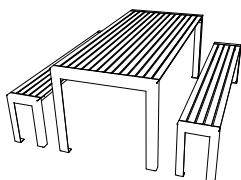

Rückenlehne Schnell rgb

Rückenlehne für Gartenbank Schnell. Die Lehne kann nachträglich in die bestehenden Löcher verschraubt werden. Farbe: Rot, Grün oder Blau.
Länge: 2000mm, Höhe: 380mm, Breite: 170mm

CHFR exkl. MWST 366.67
CHFR inkl. MWST 396.00

Stuhl Schnell

CHFR exkl. MWST 376.85
CHFR inkl. MWST 407.00

Stuhl ohne Armlehnen für Gartentisch Schnell

Gartenmöbel T-Serie

Gartenmöbel aus verzinktem Stahl und pulverbeschichtetem Aluminium.
Produziert von Metall Werk Zürich AG

Modell Terrasse

Gartentisch Terrasse rgb.

Tisch aus verzinktem Stahl mit Tischfläche aus pulverbeschichteten Aluminium T-Profilen. Robuste Ausführung. Farbe: Rot, Blau oder Grün.

Länge: 1800mm, Breite 830mm, Höhe 750mm.