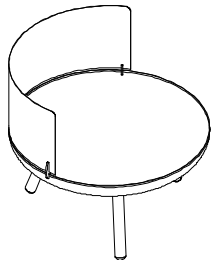

## Zubehör

Feuerrost aus Stahlblech 10mm, für  
Feuerschale 800mm oder 1000mm

CHF exkl. MWST 162.64  
CHF exkl. MWST 175.00

Ø 400mm

Feuerrost aus Stahlblech 10mm, für  
Feuerschale 800mm oder 1000mm

CHF exkl. MWST 232.34  
CHF exkl. MWST 250.00

Ø 600mm

	<p>Deckel Für Feuerschale. Stahlblech 2mm roh mit Griff</p>	<p>CHF exkl. MWST CHF exkl. MWST</p>	<p>112.45 121.00</p>
	<p>Ø 600mm</p>		
	<p>Deckel Für Feuerschale. Stahlblech 2mm roh mit Griff</p>	<p>CHF exkl. MWST CHF exkl. MWST</p>	<p>136.62 147.00</p>
	<p>Ø 800mm</p>		
	<p>Deckel Für Feuerschale. Stahlblech 2mm roh mit Griff</p>	<p>CHF exkl. MWST CHF exkl. MWST</p>	<p>162.64 175.00</p>
	<p>Ø 1000mm</p>		
	<p>Rohrsockel für Feuerschale ohne Fuss Ø 400 mm Höhe: 100mm</p>	<p>CHF exkl. MWST CHF exkl. MWST</p>	<p>118.02 127.00</p>
	<p>Rohrsockel für Feuerschale ohne Fuss Ø 400 mm Höhe: 200mm</p>	<p>CHF exkl. MWST CHF exkl. MWST</p>	<p>150.55 162.00</p>
	<p>Rohrsockel für Feuerschale ohne Fuss Ø 400 mm Höhe: 400mm</p>	<p>CHF exkl. MWST CHF exkl. MWST</p>	<p>184.01 198.00</p>
	<p>Grill aus Edelstahl für Feuerschalen mit Grill Ø 700mm</p>	<p>CHF exkl. MWST CHF exkl. MWST</p>	<p>197.95 213.00</p>
	<p>Schwenkgrill aus Edelstahl komplett mit Rost, Schwenkarm und Befestigungsteil für die Feuerschale</p>	<p>CHFR exkl. MWST CHFR inkl. MWST</p>	<p>213.75 230.00</p>
	<p>Windschutz aus Stahlblech für Feuerschalen Ø600mm., steckbar</p>	<p>CHFR exkl. MWST CHFR inkl. MWST</p>	<p>111.52 120.00</p>