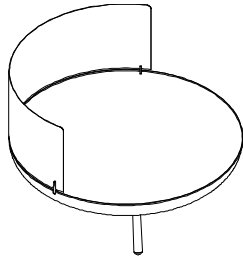

Windschutz aus Stahlblech für Feuerschalen
Ø1200mm., steckbar

CHFR exkl. MWST 167.29
CHFR inkl. MWST 180.00