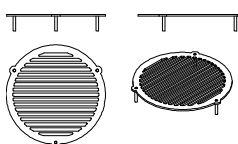

Feuerrost aus Stahlblech 10mm, für
Feuerschale 800mm oder 1000mm

CHF exkl. MWST 232.34
CHF exkl. MWST 250.00

Ø 600mm