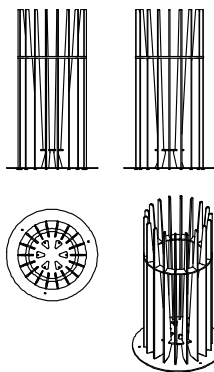

Feuerkorb Modell Florida.
Steckbar aus Stahlblech 5mm.

CHF exkl. MWST 446.10
CHF exkl. MWST 480.00

Ø 300mm
Höhe: 700mm

Zubehör