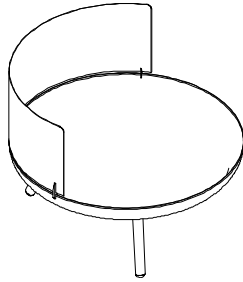

Windschutz aus Stahlblech für Feuerschalen
Ø1000mm., steckbar

CHFR exkl. MWST 144.05
CHFR inkl. MWST 155.00