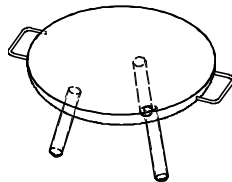

Griffe für Feuerschalen alle Durchmesser zwei
Stück direkt mit Schale verschweisst.

CHFR exkl. MWST 37.17
CHFR inkl. MWST 40.00