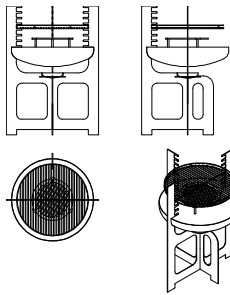

Feuerschale mit Grill. Hohes Modell mit
Feuerrost und Wasserschale

CHFR exkl. MWST 1003.71
CHFR inkl. MWST 1080.00

Ø 800mm
Höhe: 1250mm
Höhe Schale 850mm