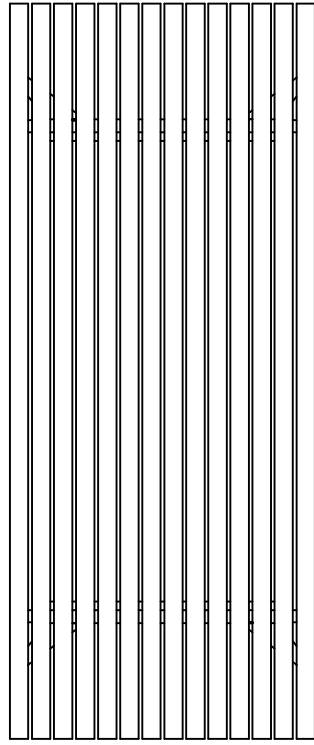

Schnell Tisch Spezial

..... Stück Schnell Bank
Farbe: RAL .....

14 Stück T-Profile pro Tisch