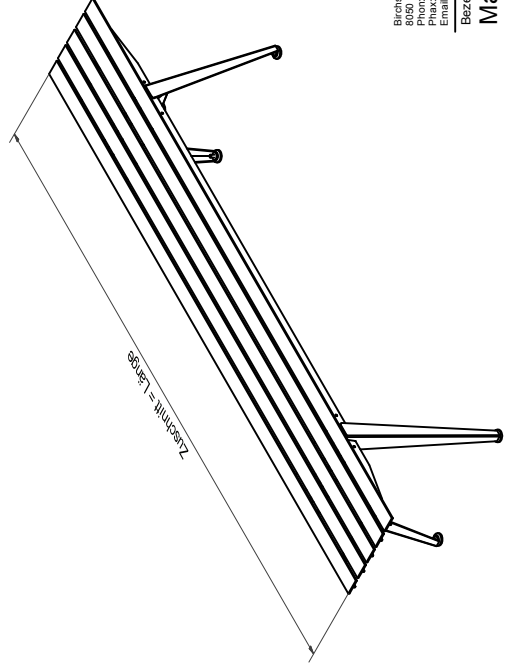

Schnell Bank Spezial

..... Stück Schnell Bank
Farbe: RAL .....

5 Stück T-Profile pro Bank