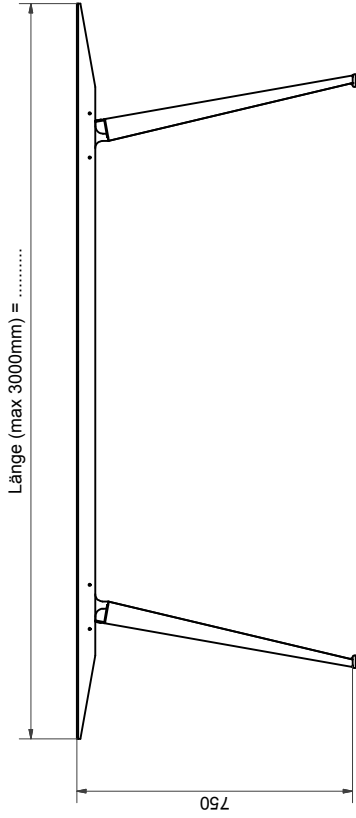

Schnell Tisch Spezial

..... Stück Schnell Bank
Farbe: RAL .....

14 Stück T-Profile pro Tisch