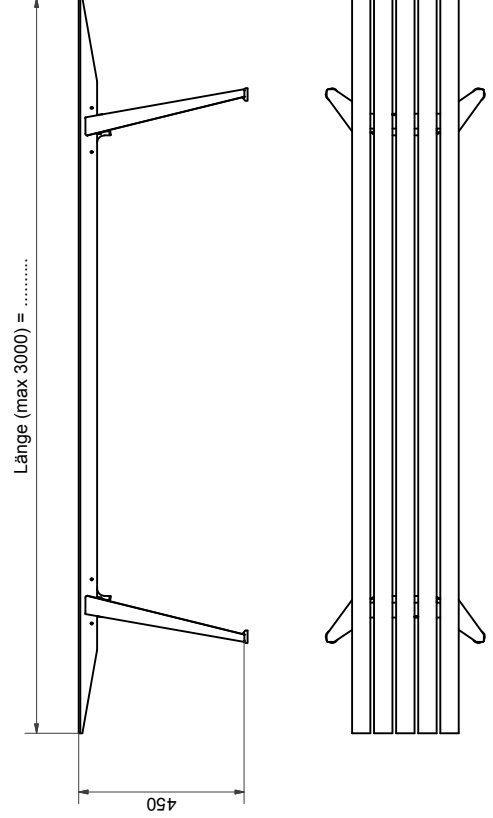

Schnell Bank Spezial

..... Stück Schnell Bank
Farbe: RAL .....

5 Stück T-Profile pro Bank