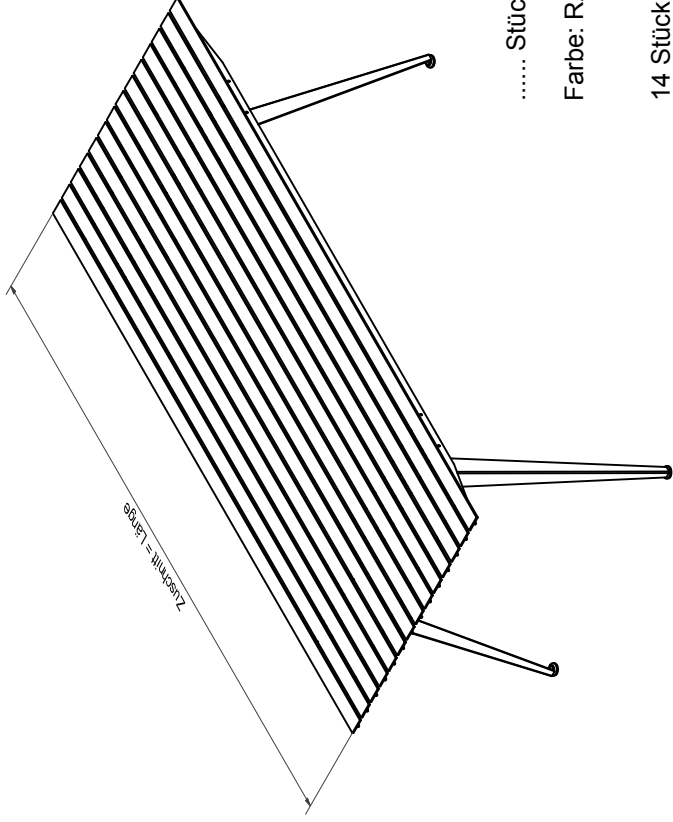

Schnell Tisch Spezial

..... Stück Schnell Bank
Farbe: RAL .....

14 Stück T-Profile pro Tisch