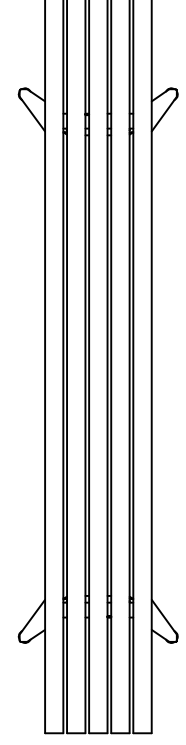

metalli
Werk Zürich AG

Bezeichnung:
Masseingabe für Spezialanfertigung

www.metall.ch

Modell Schnell