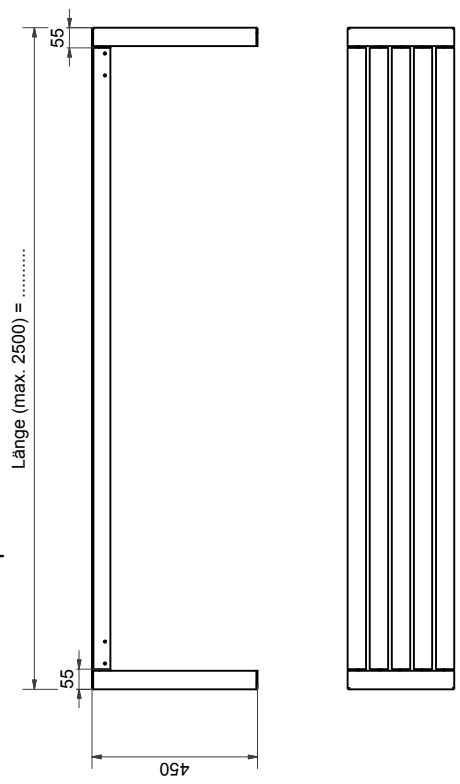

Terrasse Bank Spezial

..... Stück Schnell Bank

Farbe: RAL .....

5 Stück T-Profile pro Bank

metalli
Werk Zürich AG

Bezeichnung:

Masseingabe für Spezialanfertigung

www.metalli.ch

Modell Terrasse