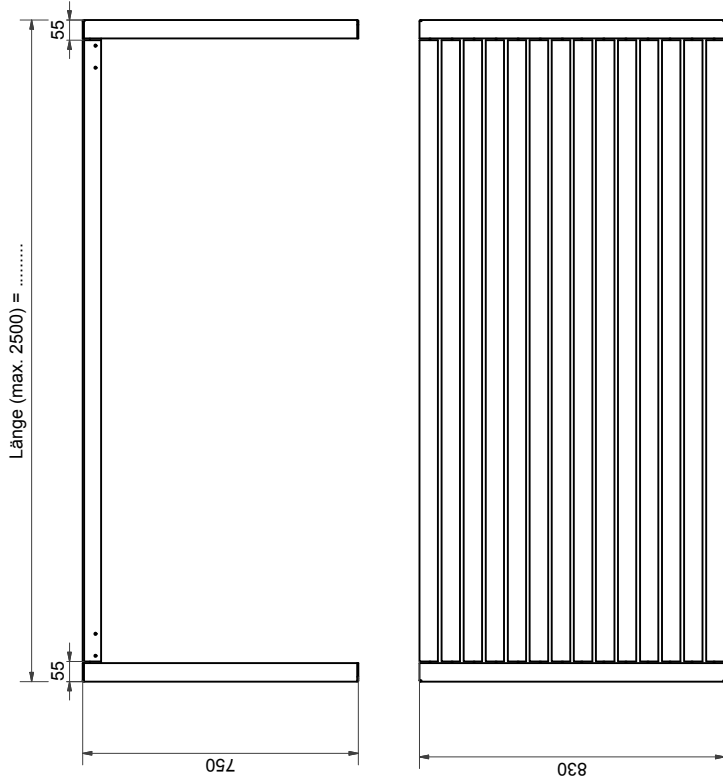

Terrasse Tisch Spezial

..... Stück Terrasse Bank

Farbe: RAL .....

14 Stück T-Profile pro Tisch