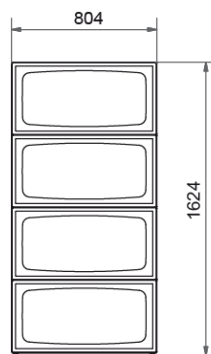

Tägg Möbel Beispiele

Sideboard mit zwei Türen

Stückliste

Bezeichnung	Stk.	Fr. / Stk.	Fr.
Magnetkugel	112	1.40	156.80
Boden r 800 x 400	2	36.10	72.20
Bodenrahmen mit Stellfüßen r 800 x 400	2	79.05	158.10
Wand r 800 x 200 geschlossen	2	27.15	54.30
Wand r 800 x 200 offen	2	27.15	54.30
Wand r 400 x 200 offen	2	20.45	40.90
Wand r 800 x 400 geschlossen	4	36.10	144.40
Wand q 400 geschlossen	2	23.85	47.70
Türe r 800 x 400	2	83.50	167.00
Verbinder ganz r 800 x 400	2	61.80	123.60
Tablar r 800 x 400	2	36.30	72.60
Inkl. MWST		Total	1091.90

Tagg Möbel Beispiele

Büchergestell mit Stellfüssen

Stückliste

Bezeichnung	Stk.	Fr. / Stk.	Fr.
Magnetkugel	112	1.40	156.80
Boden r 800 x 400	1	36.10	36.10
Bodenrahmen mit Stellfüssen r 800 x 400	1	79.05	79.05
Wand r 800 x 400 offen	4	36.10	144.40
Wand r 800 x 400 monitor	4	36.10	144.40
Wand r 800 x 400 geschlossen	1	36.10	36.10
Wand q 400 monitor	8	23.85	190.80
Verbinder r 800 x 400	3	61.80	185.40
Tablar r 800 x 400	4	36.30	145.20
Inkl. MWST		Total	1118.25

Tagg Möbel Beispiele

Empfangsmöbel, Bar mit Ausstellungsvitrine

Stückliste

Bezeichnung	Stk.	Fr. / Stk.	Fr.
Magnetkugel	684	1.40	957.60
Boden q 400 x 400	4	23.85	95.40
Boden r 800 x 400	6	36.10	216.60
Wand r 400 x 200 offen	8	20.45	163.60
Wand r 800 x 200 offen	3	27.15	81.45
Wand r 800 x 200 geschlossen	3	27.15	81.45
Wand r 800 x 400 offen	2	36.10	72.20
Wand r 800 x 400 geschlossen	12	36.10	433.20
Wand q 400 monitor	8	23.85	190.80
Wand q 400 geschlossen	12	23.85	286.20
Türe r 800 x 400	4	83.50	335.00
Tablar r 800 x 400	15	36.30	1536.30
Tablar q 400	11	17.35	190.85
Verbinder q 400	27	47.05	1270.35
Verbinder r 400 x 200	5	35.10	175.50
Verbinder r 800 x 400	15	61.80	927.00
Inkl. MWST		Total	7013.50