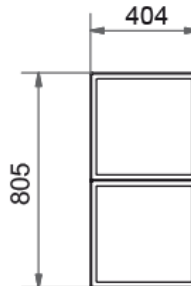

Stückliste

Bezeichnung	Stk.	Fr. / Stk.	Fr.
Magnetkugel	48	1.40	67.20
Boden q 400	1	23.85	23.85
Wand q 400 geschlossen	3	23.85	71.55
Wand q 400 monitor	4	23.85	95.40
Wand q 400 offen	2	23.85	47.70
Verbinder ganz q 400	1	47.05	47.05
Tablar q 400	2	17.35	34.70
Inkl. MWST		Total	387.45