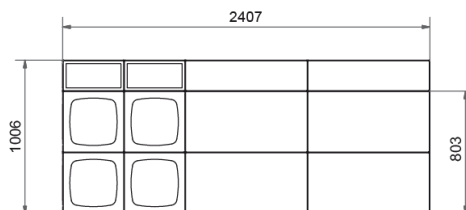

Tägg Möbel Beispiele

Sideboard mit zwei Türen

Stückliste

Bezeichnung	Stk.	Fr. / Stk.	Fr.
Magnetkugel	112	1.40	156.80
Boden r 800 x 400	2	36.10	72.20
Bodenrahmen mit Stellfüßen r 800 x 400	2	79.05	158.10
Wand r 800 x 200 geschlossen	2	27.15	54.30
Wand r 800 x 200 offen	2	27.15	54.30
Wand r 400 x 200 offen	2	20.45	40.90
Wand r 800 x 400 geschlossen	4	36.10	144.40
Wand q 400 geschlossen	2	23.85	47.70
Türe r 800 x 400	2	83.50	167.00
Verbinder ganz r 800 x 400	2	61.80	123.60
Tablar r 800 x 400	2	36.30	72.60
Inkl. MWST		Total	1091.90

Tagg Möbel Beispiele

Büchergestell mit Stellfüssen

Stückliste

Bezeichnung	Stk.	Fr. / Stk.	Fr.
Magnetkugel	112	1.40	156.80
Boden r 800 x 400	1	36.10	36.10
Bodenrahmen mit Stellfüssen r 800 x 400	1	79.05	79.05
Wand r 800 x 400 offen	4	36.10	144.40
Wand r 800 x 400 monitor	4	36.10	144.40
Wand r 800 x 400 geschlossen	1	36.10	36.10
Wand q 400 monitor	8	23.85	190.80
Verbinder r 800 x 400	3	61.80	185.40
Tablar r 800 x 400	4	36.30	145.20
Inkl. MWST		Total	1118.25

Tagg Möbel Beispiele

Empfangsmöbel, Bar mit Ausstellungsvitrine

Stückliste

Bezeichnung	Stk.	Fr. / Stk.	Fr.
Magnetkugel	684	1.40	957.60
Boden q 400 x 400	4	23.85	95.40
Boden r 800 x 400	6	36.10	216.60
Wand r 400 x 200 offen	8	20.45	163.60
Wand r 800 x 200 offen	3	27.15	81.45
Wand r 800 x 200 geschlossen	3	27.15	81.45
Wand r 800 x 400 offen	2	36.10	72.20
Wand r 800 x 400 geschlossen	12	36.10	433.20
Wand q 400 monitor	8	23.85	190.80
Wand q 400 geschlossen	12	23.85	286.20
Türe r 800 x 400	4	83.50	335.00
Tablar r 800 x 400	15	36.30	1536.30
Tablar q 400	11	17.35	190.85
Verbinder q 400	27	47.05	1270.35
Verbinder r 400 x 200	5	35.10	175.50
Verbinder r 800 x 400	15	61.80	927.00
Inkl. MWST		Total	7013.50