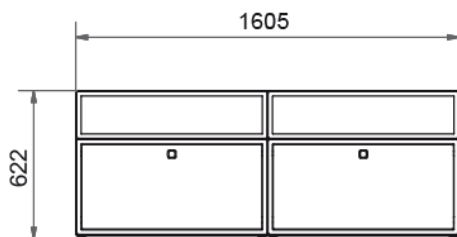

Tägg Möbel Beispiele

Sideboard mit zwei Türen

Stückliste

Bezeichnung	Stk.	Fr. / Stk.	Fr.
Magnetkugel	112	1.40	156.80
Boden r 800 x 400	2	36.10	72.20
Bodenrahmen mit Stellfüßen r 800 x 400	2	79.05	158.10
Wand r 800 x 200 geschlossen	2	27.15	54.30
Wand r 800 x 200 offen	2	27.15	54.30
Wand r 400 x 200 offen	2	20.45	40.90
Wand r 800 x 400 geschlossen	4	36.10	144.40
Wand q 400 geschlossen	2	23.85	47.70
Türe r 800 x 400	2	83.50	167.00
Verbinder ganz r 800 x 400	2	61.80	123.60
Tablar r 800 x 400	2	36.30	72.60
Inkl. MWST		Total	1091.90